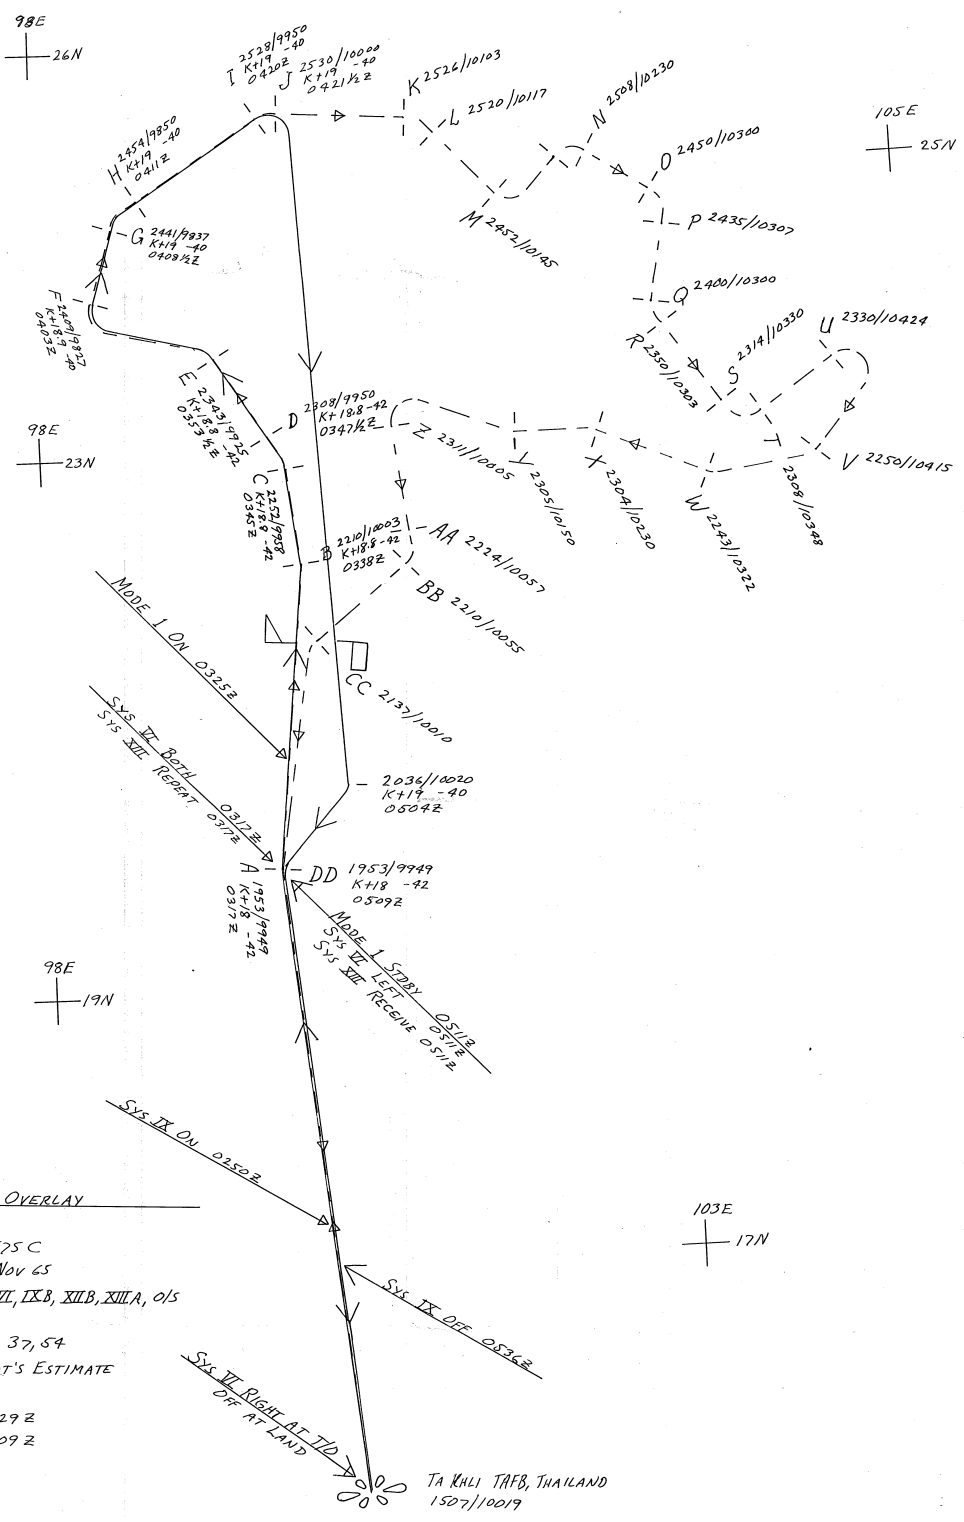

SECRET NOFORM EXCEPT U.S.

MISSION ROUTE OVERLAY

MSN NR C575C
 DATE 14 Nov 65
 SYSTEMS III, VI, IXB, XIIIB, XIII A, OIS
 CONFIG. B
 MAP REF JN 37, 54
 TRACK PILOT'S ESTIMATE

T/O: 0229Z
 LAND: 0609Z

TA KALI TAFB, THAILAND
 1507/10019

SECRET NOFORM EXCEPT U.S.