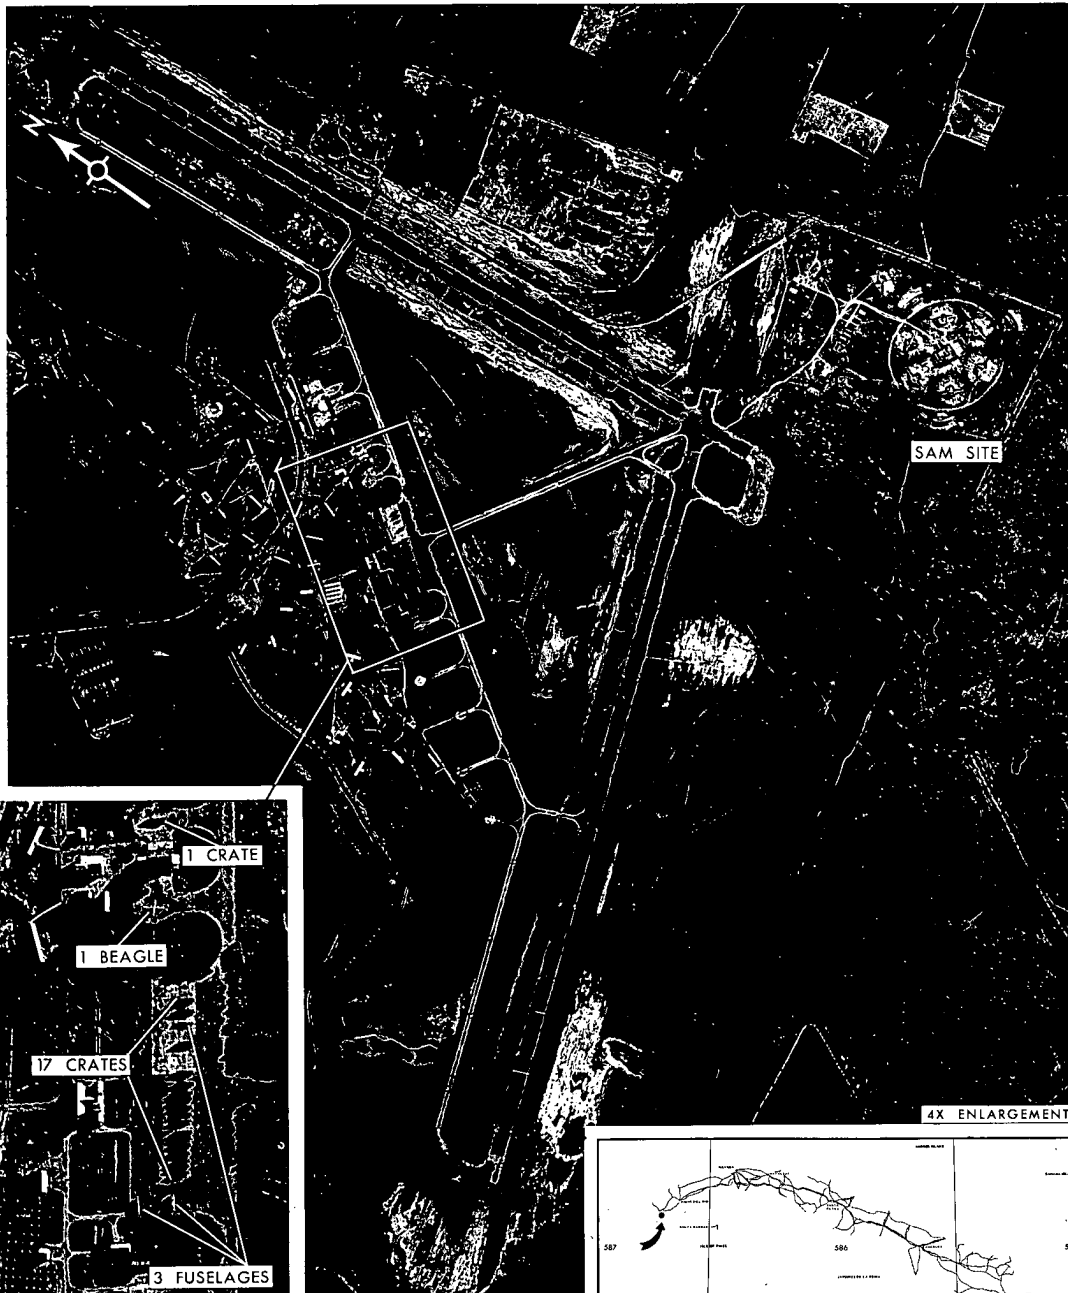

TOP SECRET CHES

25X1
25X1

SAN JULIAN AIRFIELD

22-06N 84-09W

SAM SITE

4X ENLARGEMENT

10X ENLARGEMENT

TOP SECRET CHES

NPIC G-6769 (10/62).

25X1
25X1

Copy 4