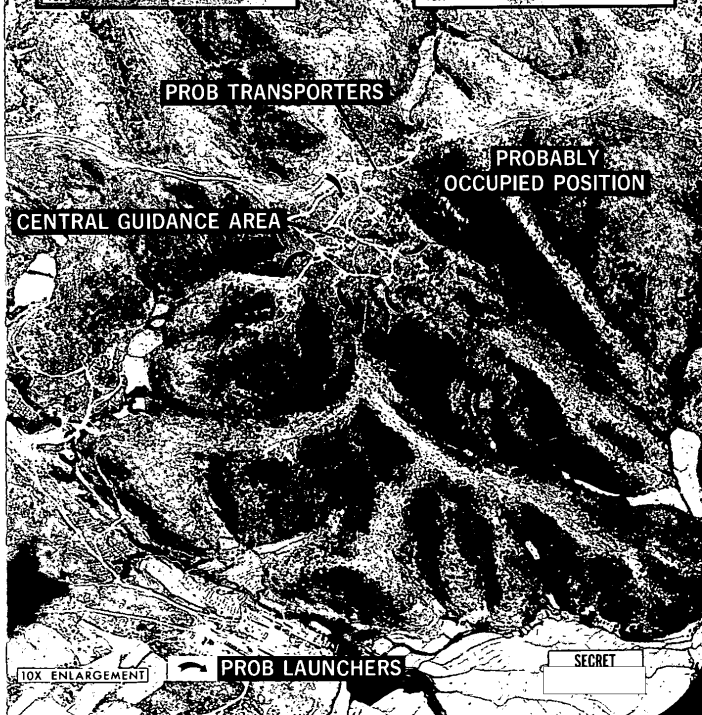

SECRET

NATIONAL PHOTOGRAPHIC INTERPRETATION CENTER

SAM SITE B23-2 KUN-MING, CHINA 24-54-22N 102-33-10E

25X1

25X1
25X1

10X ENLARGEMENT
NPIC K-9595 (5/66)

10X ENLARGEMENT

PROB LAUNCHERS

SECRET

25X1