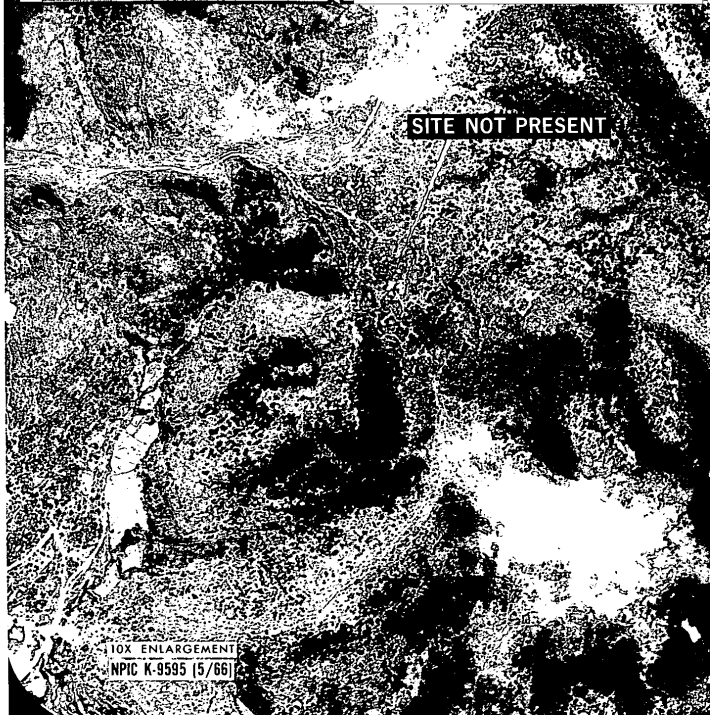

SECRET

NATIONAL PHOTOGRAPHIC INTERPRETATION CENTER

SAM SITE B23-2 KUN-MING, CHINA 24-54-22N 102-33-10E

25X1

25X1
25X1

10X ENLARGEMENT
NPIC K-9595 (5/66)

10X ENLARGEMENT

PROB LAUNCHERS

SECRET

25X1