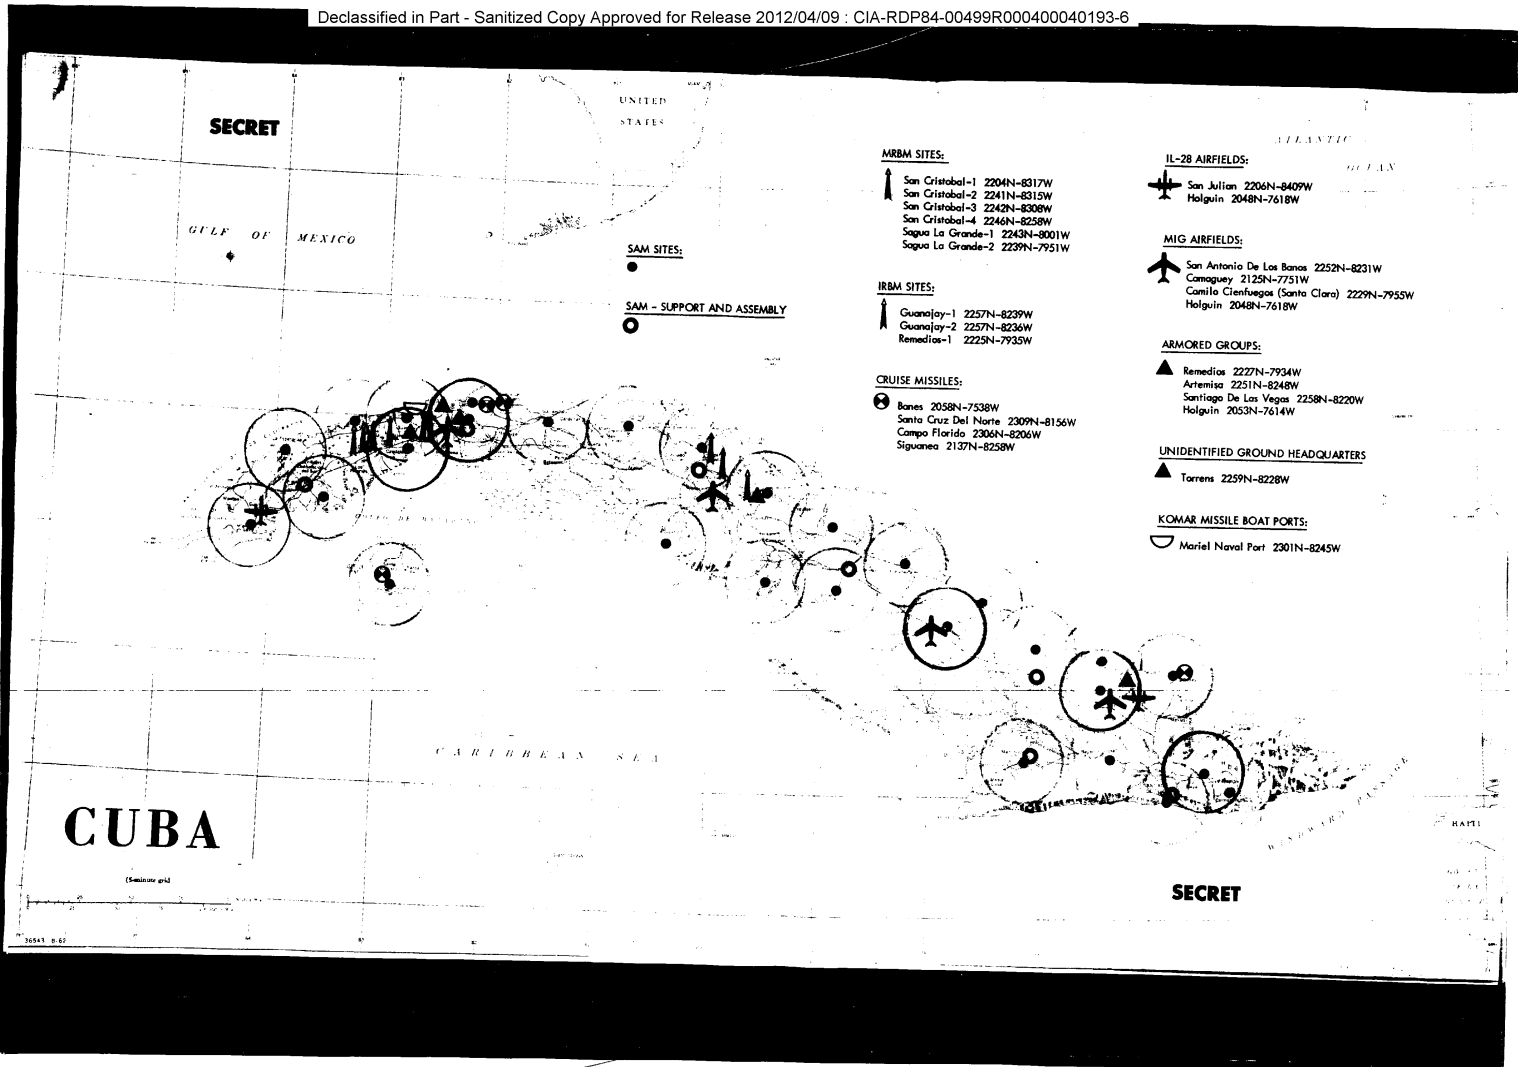

MIRBM-23-MIRBM
↑

My name

Page Denied

IDENTIFIABLE MILESTONES OF SOVIET MILITARY PREPARATION IN CUBA

SAM Sites:

WEST
79
EAST
ENLIGHTENMENT

- SAN JULIAN
- SANTA LUCIA
- LA COLOMA
- BAHIA HONDA
- SIGUANEA
- MARIEL
- HAVANA
- MATANZAS
- DELEITE
- CIENFUEGOS
- SAYUGA LA GRANDE
- CAIBARIEN
- SANCTI SPIRITUS
- CHAMBAS
- CIEGO DE AVILA
- ESMERALDA
- SENADO
- MANZANILLO
- MANATI
- CHAFARRA
- JIGUANI
- SANTIAGO DE CUBA
- LOS ANGELES
- CABANAS

SAM Sites:

- SAN JULIAN
- SANTA LUCIA
- LA COLOMA
- BAHIA HONDA
- SIGUANEA
- MARIEL
- HAVANA
- MATANZAS
- DELEITE
- CIENFUEGOS
- SAN GUA LA GRANDE
- CAIBARIEN
- SANCTI SPIRITUS
- CRAMBAS
- CIEGO DE AVILA
- ESMERALDA
- SENADO
- MANZANILLO
- MANATI
- CHAFARRA
- JIGUANI
- SANTIAGO DE CUBA
- LOS ANGELES
- CABANAS