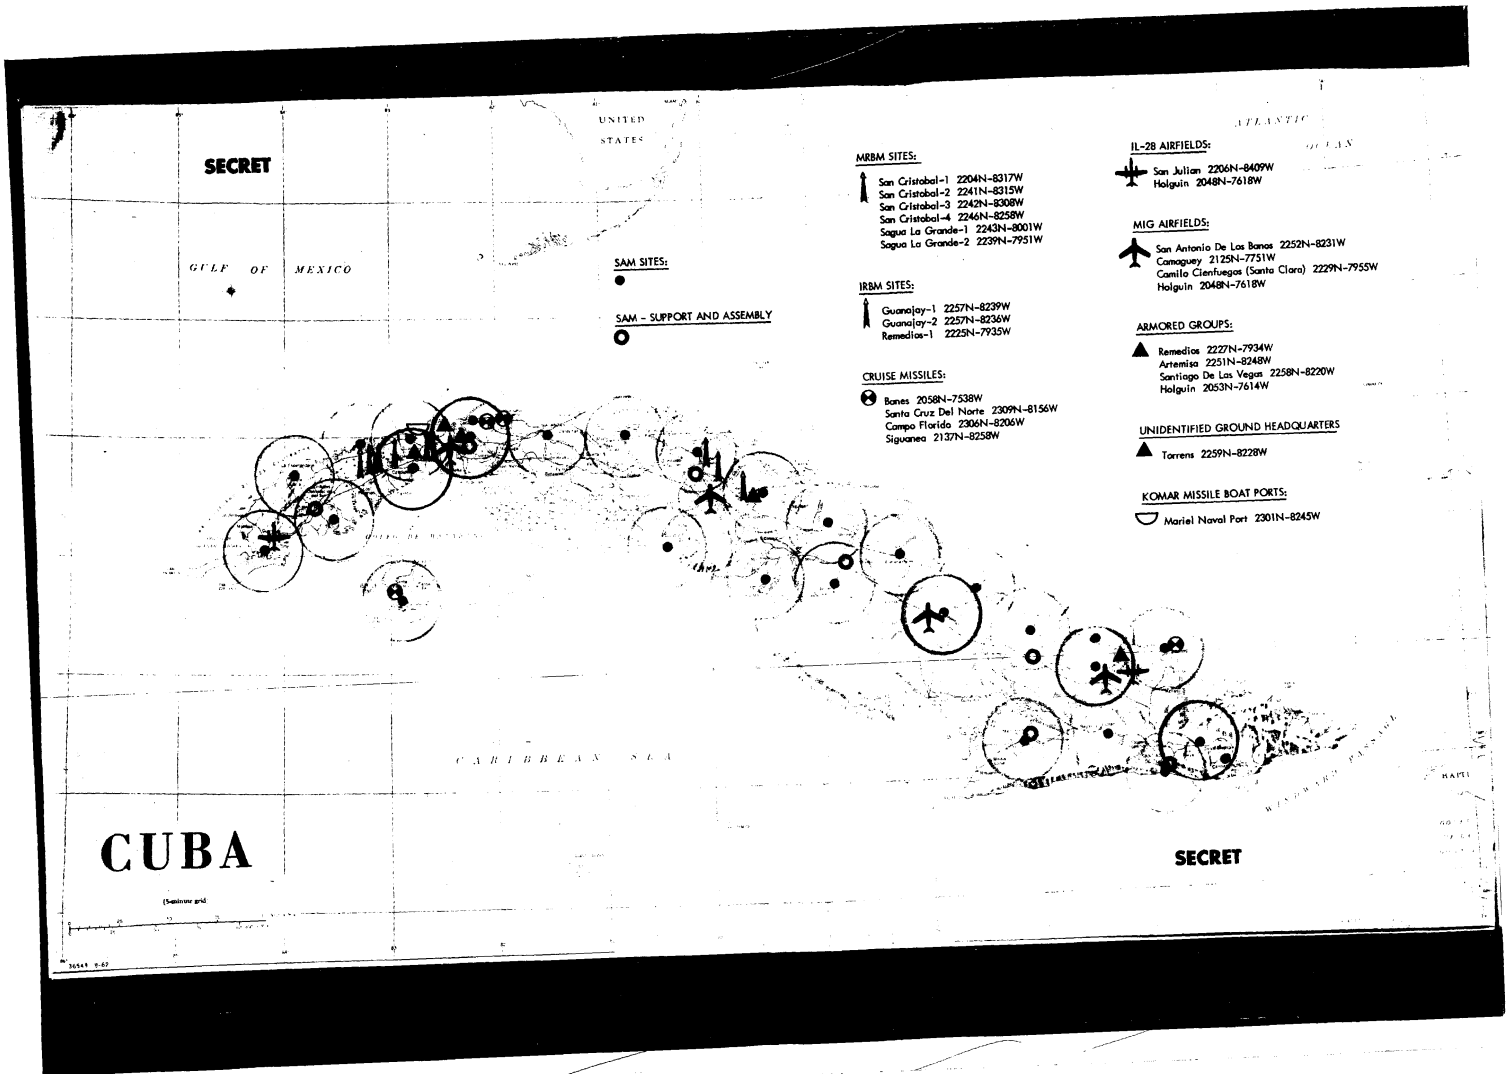

MIRBM-23-MIRBM
↑

My name

Page Denied

IDENTIFIABLE MILESTONES OF SOVIET MILITARY PREPARATION IN CUBA

SAM Sites:

WEST
79
EAST
ENLIGHTENMENT

- SAN JULIAN
- SANTA LUCIA
- LA COLOMA
- BAHIA HONDA
- SIGUANEA
- MARIEL
- HAVANA
- MATANZAS
- DELEITE
- CIENFUEGOS
- SAYUGA LA GRANDE
- CAIBARIEN
- SANCTI SPIRITUS
- CHAMBAS
- CIEGO DE AVILA
- ESMERALDA
- SENADO
- MANZANILLO
- MANATI
- CHAFARRA
- JIGUANI
- SANTIAGO DE CUBA
- LOS ANGELES
- CABANAS

SAM Sites:

- SAN JULIAN
- SANTA LUCIA
- LA COLOMA
- BAHIA HONDA
- SIGUANEA
- MARIEL
- HAVANA
- MATANZAS
- DELEITE
- CIENFUEGOS
- SAN GUA LA GRANDE
- CAIBARIEN
- SANCTI SPIRITUS
- CRAMBAS
- CIEGO DE AVILA
- ESMERALDA
- SENADO
- MANZANILLO
- MANATI
- CHAFARRA
- JIGUANI
- SANTIAGO DE CUBA
- LOS ANGELES
- CABANAS

CHRONOLOGY OF CUBAN EVENTS 1958 - 1962

1958 1959 1960 1961 1962
J F M A M J J A S O N D J F M A M J J A S O N D J F M A M J J A S O N D J F M A M J J A S O N D

CHRONOLOGY OF CUBAN EVENTS 1958 - 1962

1958 1959 1960 1961 1962
J F M A M J J A S O N D J F M A M J J A S O N D J F M A M J J A S O N D J F M A M J J A S O N D J F M A M J J A S O N D

CHRONOLOGY OF CUBAN EVENTS 1958-1962

1958												1959												1960												1961												1962											
J	F	M	A	M	J	J	A	S	O	N	D	J	F	M	A	M	J	J	A	S	O	N	D	J	F	M	A	M	J	J	A	S	O	N	D	J	F	M	A	M	J	J	A	S	O	N	D												