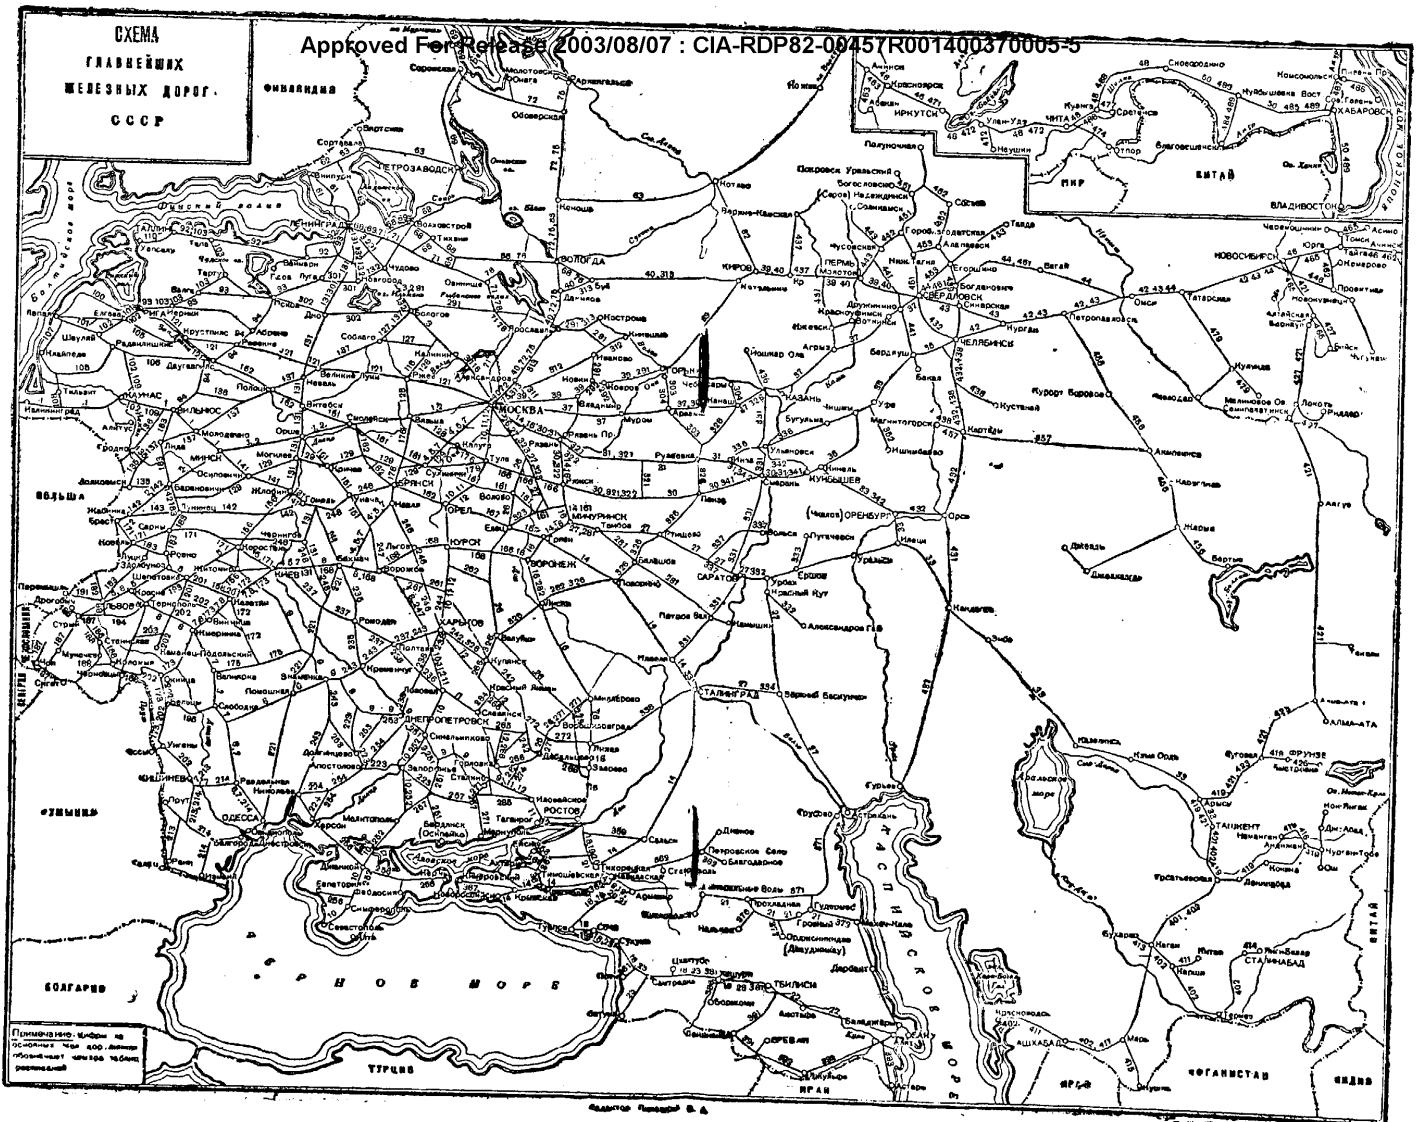

СХЕМА
ГЛАВНЕЙШИХ
ЖЕЛЕЗНЫХ ДОРОГ
СССР

Таблицы для расчёта цен пассажирских билетов и доплат на номерное (плацкартное) место в поездах по железным дорогам СССР
Плата на проезд пассажиров исчисляется в зависимости от расстояния проезда и может быть ориентировочно определена по помещаемым ниже расчётным таблицам.

Для определения полной стоимости билета взрослого пассажира по железным дорогам СССР необходимо подсчитать общее расстояние в километрах от пункта отправления до пункта назначения, затем по таблице, помещённой на страницах 139 и 140, отыскать против соответствующего расстояния в километрах цифру стоимости самого билета (в жёстком или мягком вагоне) без доплат за скорость и плацкарты на номерное место; после этого, если проезд совершается в поездах скором или курьерском, найти соответствующие доплаты за скорость, помещённые ниже в таблице доплат; в этой же таблице указаны размеры доплат за номерное плацкартное место при проезде в вагонах с местами для лежания или для сидения (предпоследняя графа).

При проезде в спальнях вагонов прямого сообщения СВПС (СВ) необходимо к стоимости билета в мягком вагоне прибавить доплату за плацкарту в вагоне I категории (с двухместным купе) или II категории (с четырёхместным купе), а также приплату за скорость в мягком вагоне (при проезде в скором или курьерском поезде).

Таблица доплат к билету за плацкарты на номерное место и скорость на железных дорогах СССР

Расстояние в километрах	Стоимость плацкарт для лежания								Доплата за скорость в скорых поездах	
	во всех поездах кроме курьерских				в курьерских поездах				жёсткий вагон*)	мягкий вагон*)
	жёсткий вагон*)	мягкий вагон*)	вагон I категории	вагон II категории	вагон I катег.	вагон II катег.	р. к.	р. к.		
от-до	р. к.	р. к.	р. к.	р. к.	р. к.	р. к.	р. к.	р. к.	р. к.	р. к.
0— 610	11.90	17.90	60.05	39.05	82.30	52.70	5.95	8.95		
611— 820	15.30	23.00	73.45	48.90	104.75	67.15	7.65	11.50		
821— 1060	18.60	27.90	91.15	59.80	128.70	83.05	9.30	13.95		
1061— 1400	22.10	33.20	105.40	70.30	153.00	98.45	11.05	16.60		
1401— 1720	25.50	38.30	123.55	81.30	177.75	114.35	12.75	19.15		
1721— 2020	29.30	44.00	138.85	92.50	203.45	130.75	14.65	22.00		
2021— 2480	31.70	47.60	152.75	100.75	222.30	142.40	15.85	23.80		
2481— 3140	37.90	56.90	180.40	119.30	264.35	167.15	18.95	28.45		
3141— 3620	43.80	65.70	207.70	137.40	295.75	196.65	21.90	32.85		
3621— 4150	49.30	74.00	232.40	153.95	343.50	220.75	24.65	37.00		
4151— 4700	54.20	81.30	256.05	169.70	379.55	244.05	27.10	40.65		
4701— 5200	59.40	89.10	272.90	181.75	414.25	266.35	29.70	44.55		
5201— 5710	64.60	96.90	297.25	198.05	451.45	290.55	32.30	48.45		
5711— 6260	69.80	104.70	321.25	214.15	487.90	315.20	34.90	52.35		
6261— 6700	74.90	112.40	344.80	229.85	523.80	336.80	37.45	56.20		
6701— 7300	80.00	120.00	367.80	245.40	559.05	359.15	40.00	60.00		
7301— 7780	84.80	127.20	390.45	260.30	592.80	381.35	42.40	63.60		
7781— 8290	90.50	135.80	416.45	277.65	632.50	406.85	45.25	67.90		
8291— 8810	96.00	144.00	442.45	294.95	672.10	432.15	48.00	72.00		
8811— 9340	101.80	152.70	465.55	309.40	711.80	457.40	50.90	76.35		
9341— 9760	107.50	161.30	485.80	323.85	751.15	483.00	53.75	80.65		
9761— 10320	112.90	169.40	511.90	341.20	790.80	508.40	56.45	84.70		
10321— 10900	118.50	177.80	535.00	355.75	830.40	534.10	59.25	88.90		

*) Стоимость плацкарт для лежания и приплат за скорость при проезде в курьерских поездах вдвое больше.
**) Стоимость плацкарт для сидения в жёстком вагоне равна доплате за скорость в жёстком вагоне скорого поезда.

Таблица стоимости пассажирских билетов в жёстком и мягком вагоне без доплат за скорость и плацкарту