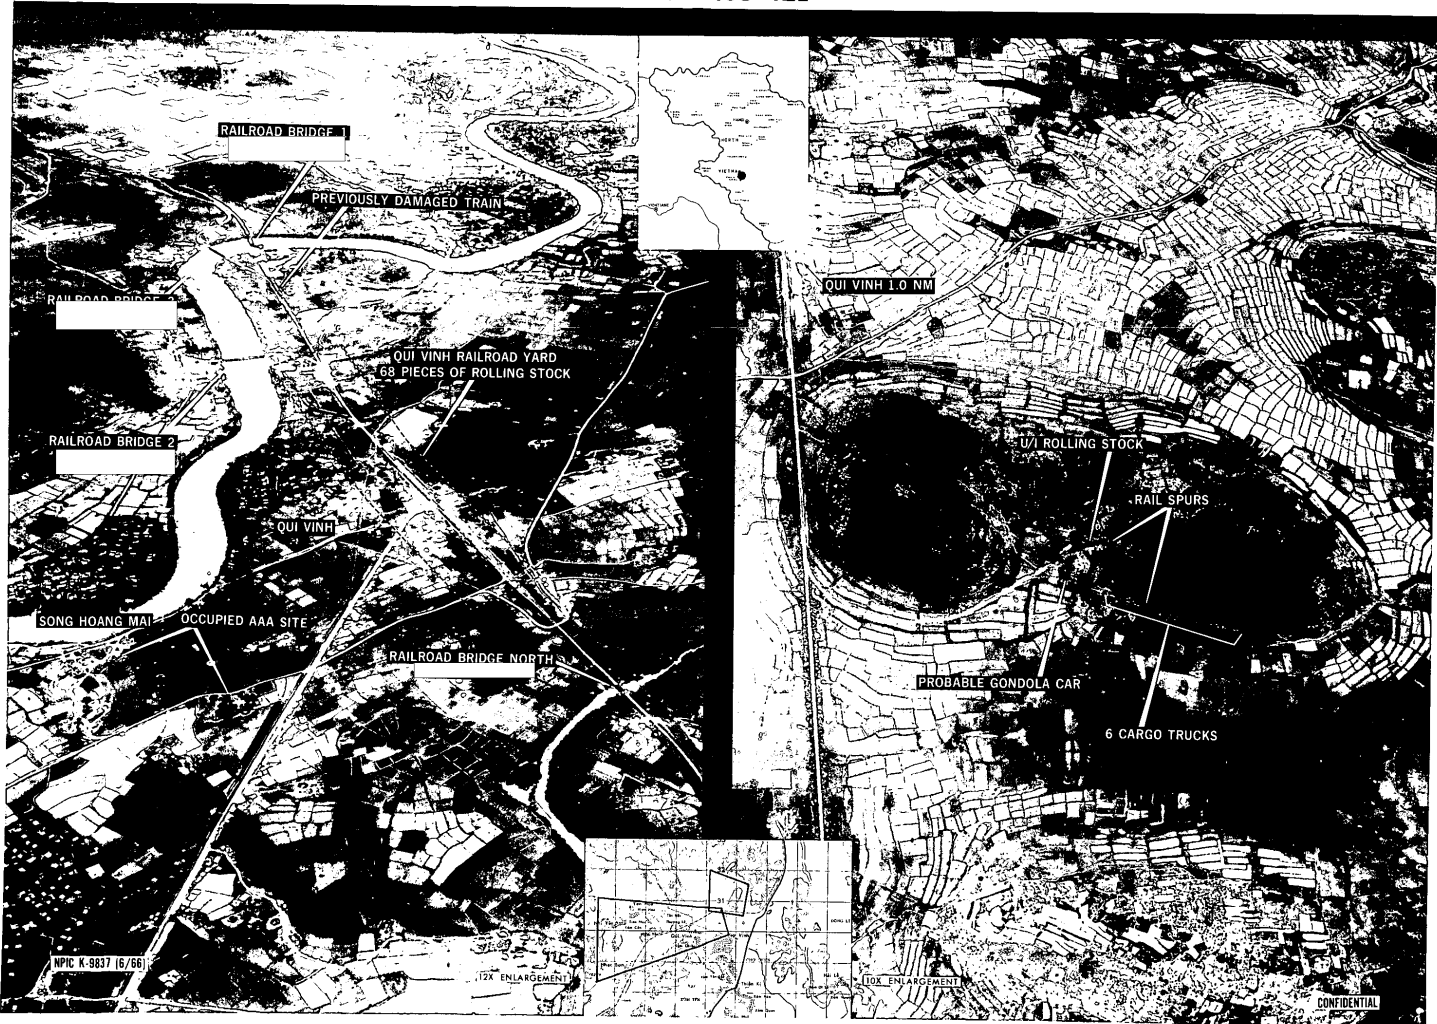

CONFIDENTIAL

RAIL ACTIVITY QUI VINH, NORTH VIETNAM 19-16N 105-42E

25X1

25X1

25X1

25X1

25X1