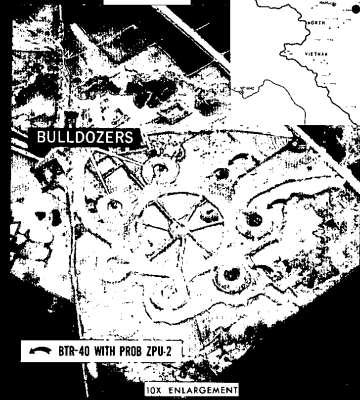

CONFIDENTIAL

ANTIAIRCRAFT DEFENSES HAIPHONG AREA, NORTH VIETNAM

25X1
25X1

85-MM AAA SITE
20-53-12N 106-40-46E

LIGHT AAA SITE
20-52-06N 106-41-00E

AAA SITE
20-53-00N 106-40-42E

25X1

AW POSITIONS
20-48-32N 106-48-00E

DUMMY AAA
20-53-52N 106-21-09E

HAIPHONG SA-2 SITE A-33-2
20-56-27N 106-36-40E

25X1
25X1

CONFIDENTIAL

25X1