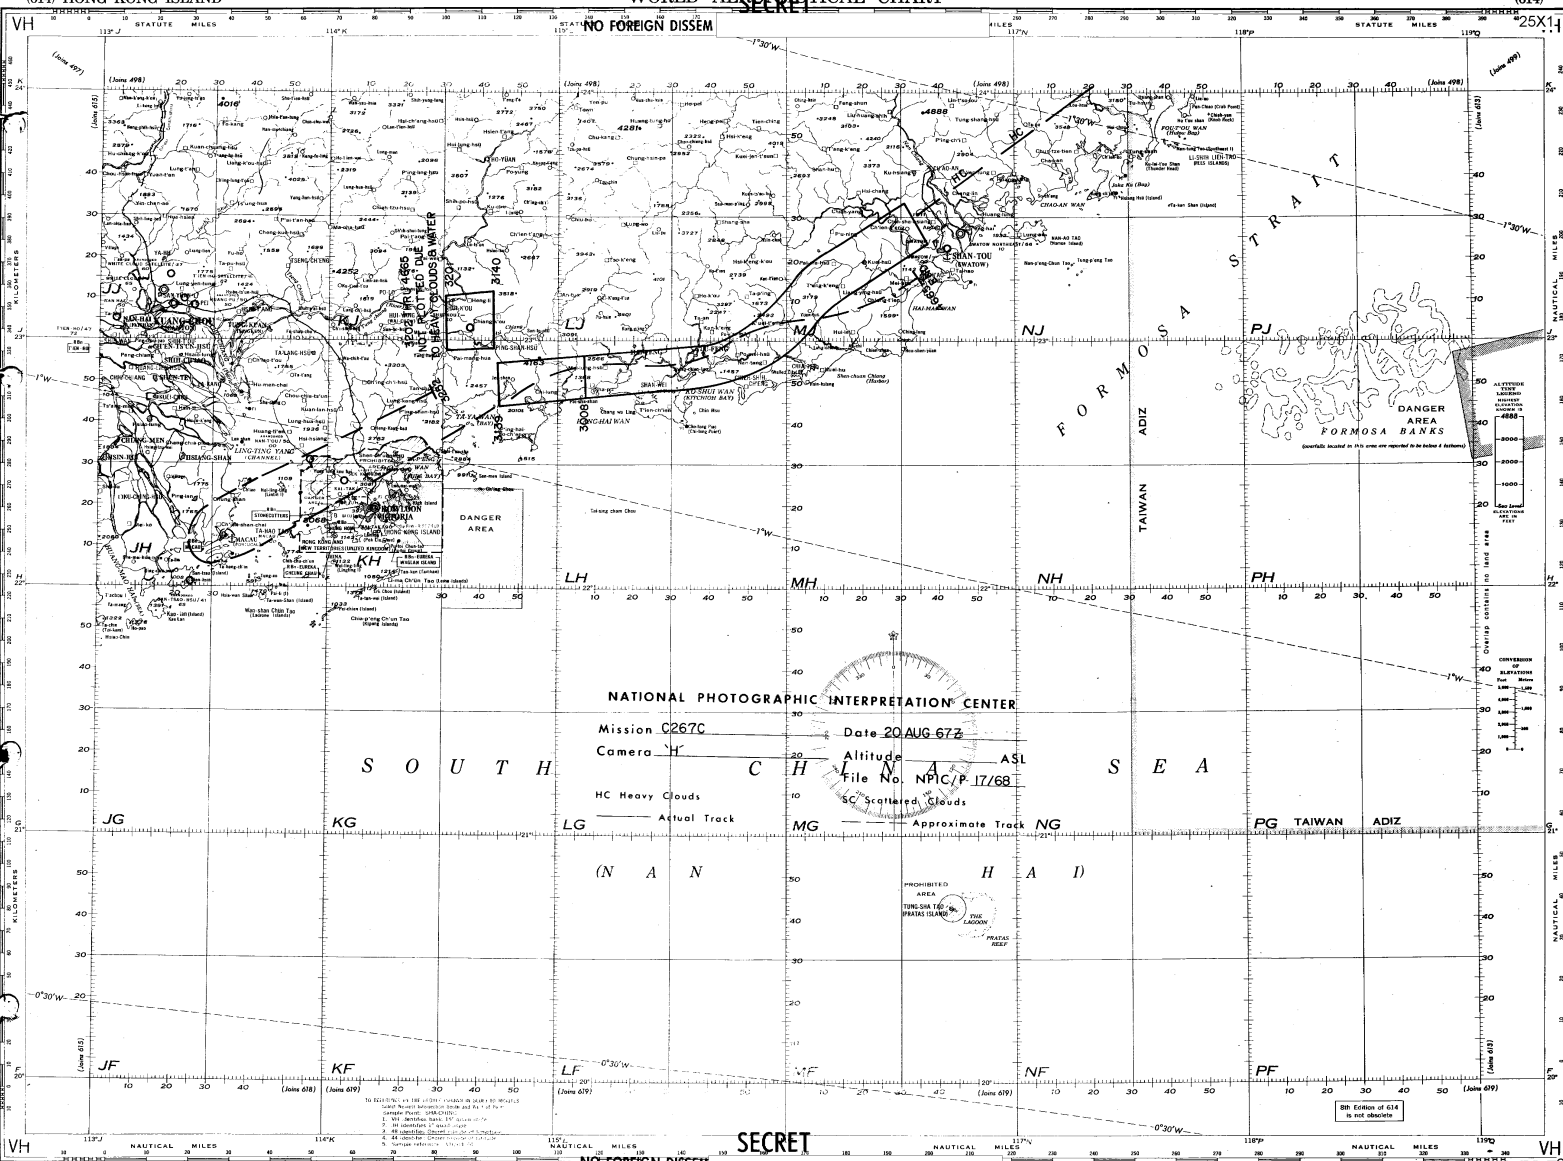

SECRET

NO FOREIGN DISSEM

NO FOREIGN DISSEM

SECRET

25X11

DANGER AREA

FORMOSA STRAIT

TAIWAN ADIZ