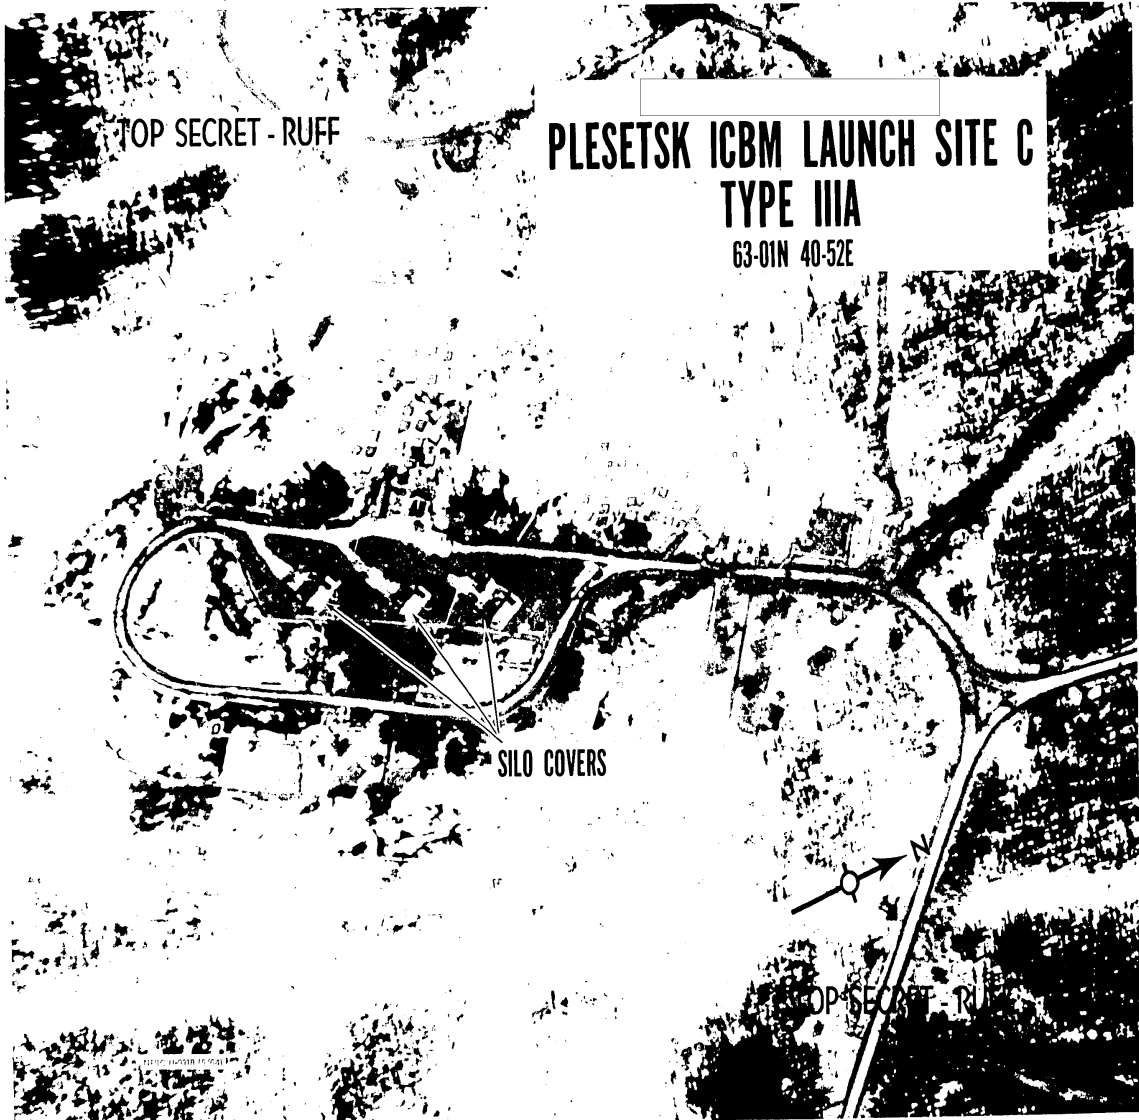

SECRET

Shadrinsk ICBM Launch Area B

CIA/FID/MEB-P-491/64

SECRET

25X1

TOP SECRET - RUFF

**PLESETSK ICBM LAUNCH SITE C
TYPE IIIA
63-01N 40-52E**

SILO COVERS