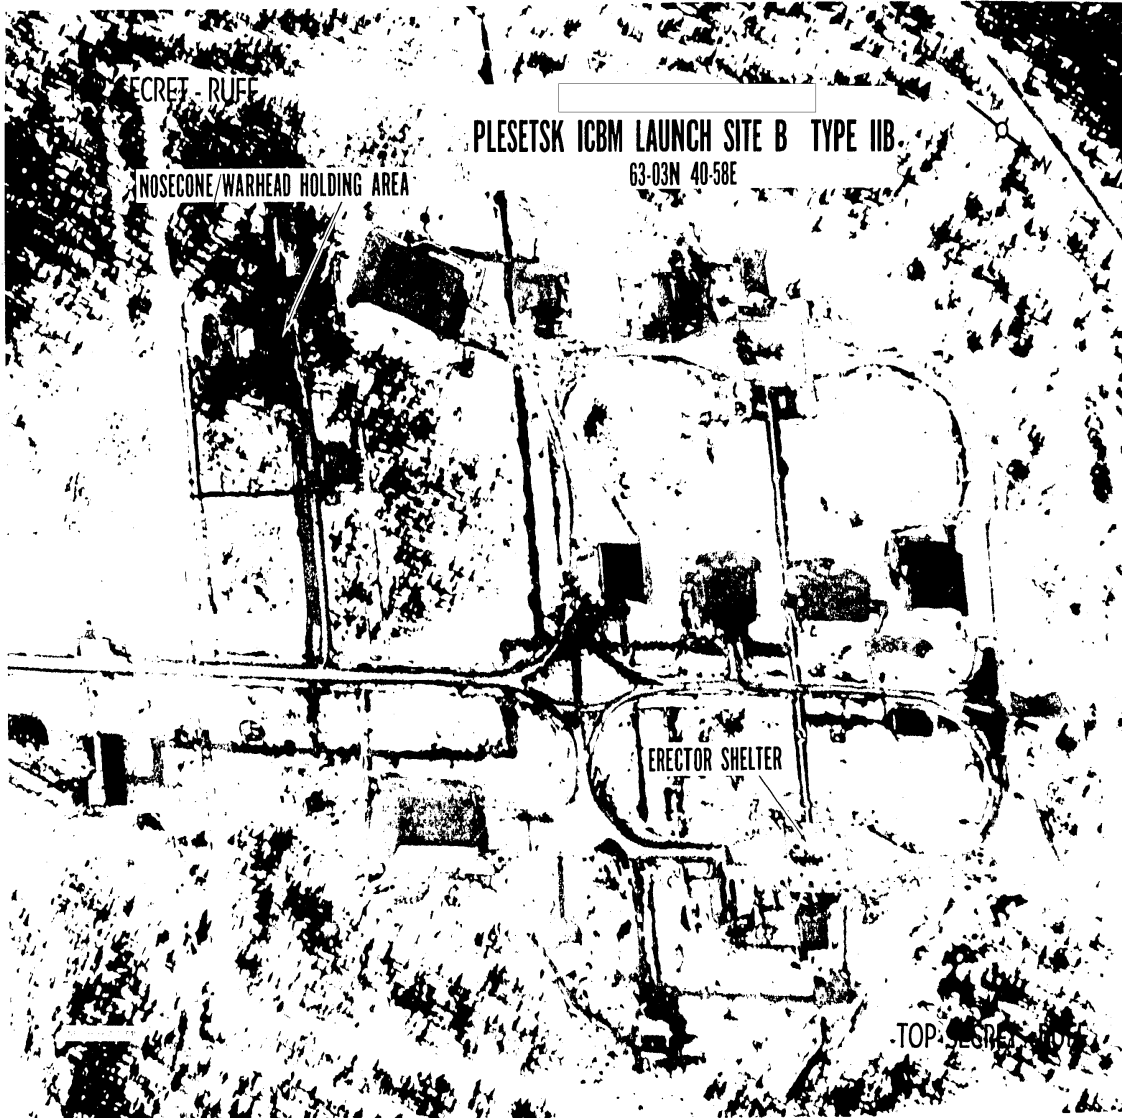

SECRET - RUFE

PLESETSK ICBM LAUNCH SITE B TYPE IIB

63-03N 40-58E

NOSECONE/WARHEAD HOLDING AREA

ERECTOR SHELTER

TOP SECRET

Copy 18

25X1