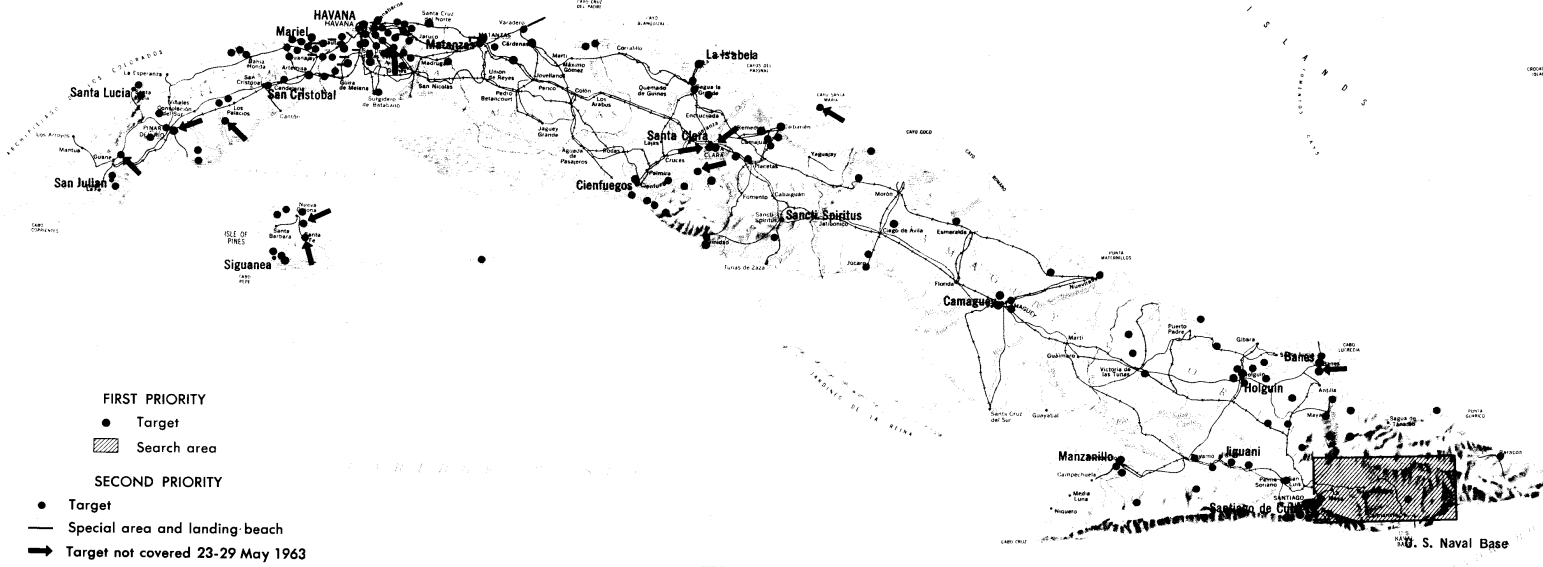

SECRET

TARGET	DATES																															TOTAL	
	1	2	3	4	5	6	7	8	9	10	11	12	13	14	15	16	17	18	19	20	21	22	23	24	25	26	27	28	29	30	31	SORTIES	DAYS COVERED
Managua Ammo. Storage	1	1		1		1	1	1							1	1	1			1	1	1	1	1		1						14	14
Bejucal Ammo. Storage	1	1		1	1	1	1	1							1	1	1			1	1	1	1	1		1						14	14
Bara Jagua Storage	1	1		1	1				1		1				1		1		1	1	1	1	1		1	1	1	1	1			14	14
							1		1	1					1		1				1	1	1	1		1	1					6	6
	1	1						1	1	1														1	1		1					7	7
	1					1			1											1	1	1	1		1	1						8	8
	1	1	1	1	1				1						1		1				1	1	1	1		1	1					10	10
	1	1	1					1		1					1	1	1			1	1	1	1		1	1						12	12
	1	1		1	1	1	1	1			1				1	1	1			1	1	1	1		1	1	1	1	1			17	17
	1	1					1	1							1	1																6	6
						1		1							1		1							1	1		1					5	5
	1	1	1	1	1		1		1	1	1				1	1	1				1	1	1	1	1	1	1	1			19	19	
	1	1	1					1		1										1	1	1		1	1						7	7	
	1	1	1					1	1	1					1	1	1			1	1	1	1	1		1	1				15	15	
	1	1	1	1	1				1	1	1									1	1	1	1	1		1	1	1	1			13	13
	1		1						1		1				1	1	1			1	1	1	1		1	1					11	11	
	1	1	1	1	1				1	1	1				1	1				1	1	1	1		1	1	1	1			15	15	
	1					1	1	1							1	1								1	1		1				8	8	
	1	1			1										1	1				2	1	1	1	1	1	1	1	1			13	12	
	1	1				1			1	1	1				1	1	1			1	1	1	1	1	1	1	1	1			12	12	
	1	1		1	1	1			1	1	1				1	1	1			1	1	1	1	1	1	1	1	1			18	18	
	1	1	1						1	1	1				1	1	1			1	1	1	1	1	1	1	1	1			12	12	
	1	1	1					1	1	1	1				1	1	1			1	1	1	1	1	1	1	1	1			14	14	
	1	1		1	1	1	1								1	1	1			1	1	1	1	1	1	1	1	1			15	15	
				1	1	1	1								1	1				1	1	1	1	1	1	1	1	1			12	12	

50X1
50X1

SECRET

Attachment C to CWG-BK-27

SECRET
NO FOREIGN DISSEM